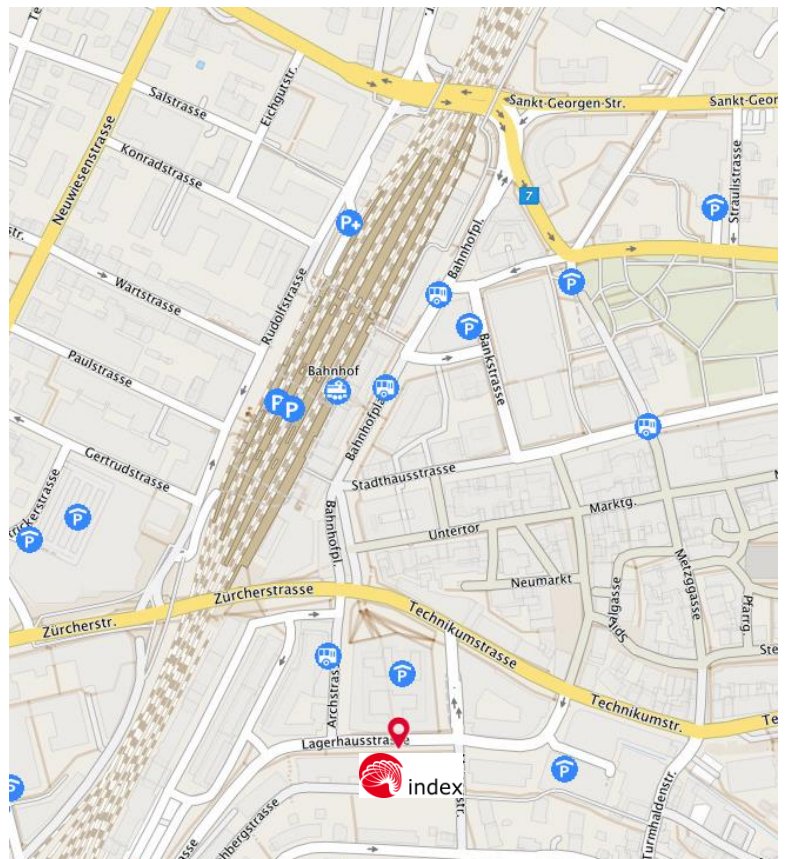

mit dem Auto

index

mit dem ÖV

index AG  
Lagerhausstrasse 11  
CH-8400 Winterthur  
Tel: +41 44 905 64 64  
[info@bytics-eng.ch](mailto:info@bytics-eng.ch)  
[www.index-ag.ch](http://www.index-ag.ch)

Mit dem Auto:  
Von Zürich via A1  
Autobahnausfahrt:  
Winterthur Töss

Von St. Gallen via A1  
Autobahnausfahrt:  
Winterthur Ohringen

Mit dem ÖV  
Hauptbahnhof Winterthur