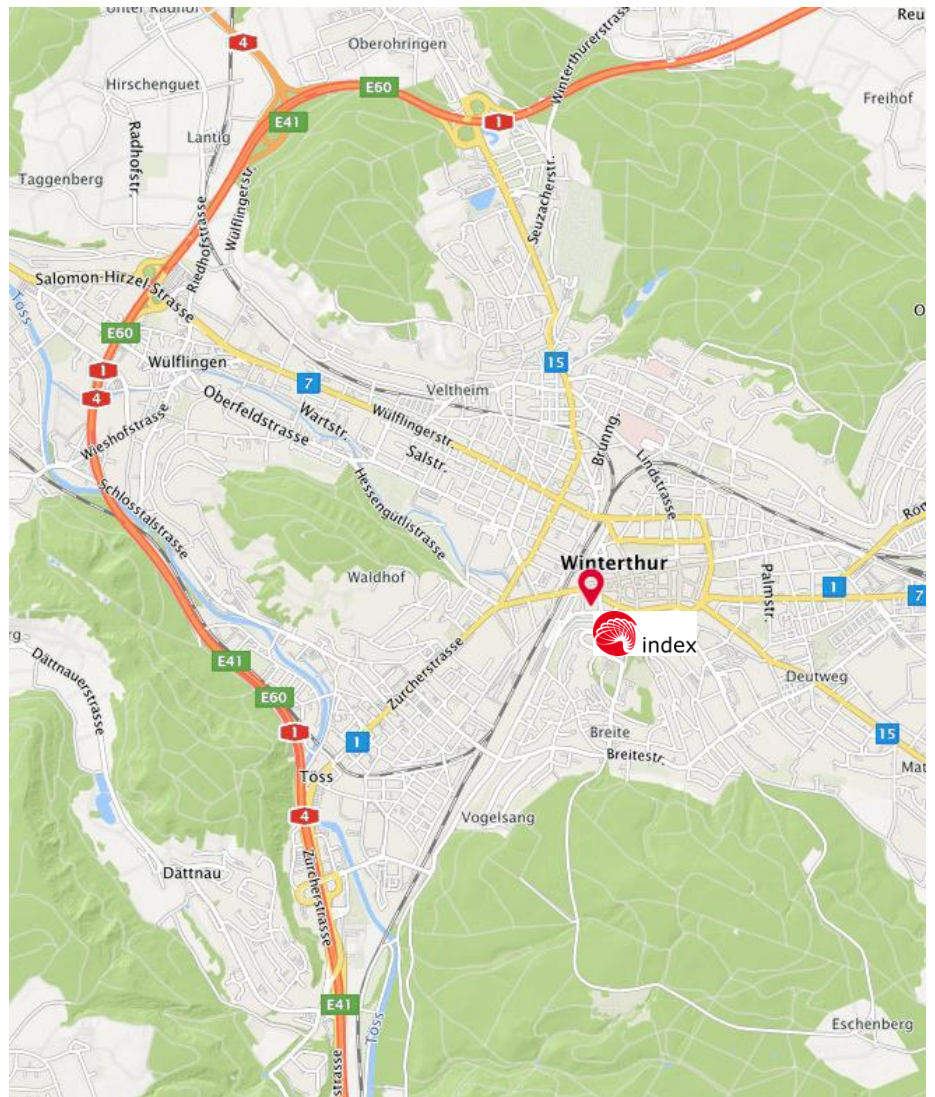

mit dem Auto

index

mit dem ÖV

index AG  
Lagerhausstrasse 11  
CH-8400 Winterthur  
Tel: +41 44 905 64 64  
[info@bytics-eng.ch](mailto:info@bytics-eng.ch)  
[www.index-ag.ch](http://www.index-ag.ch)

Mit dem Auto:  
Von Zürich via A1  
Autobahnausfahrt:  
Winterthur Töss

Von St. Gallen via A1  
Autobahnausfahrt:  
Winterthur Ohringen

Mit dem ÖV  
Hauptbahnhof Winterthur