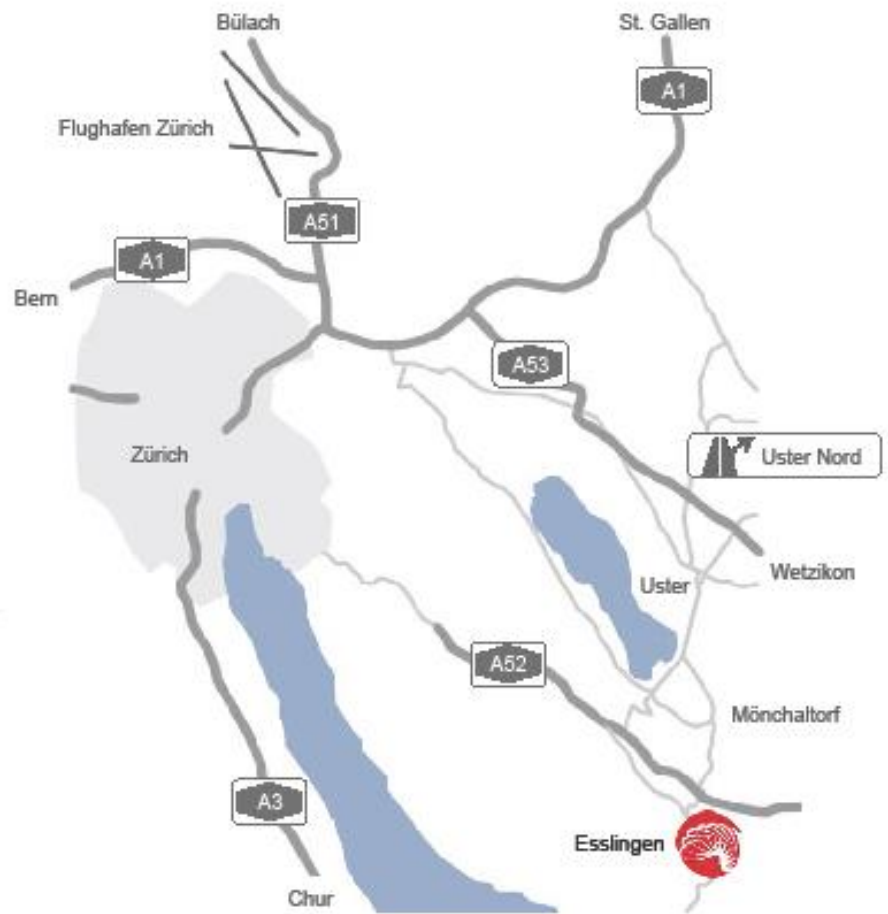

mit dem Auto

index

index AG
Bachweg 5
CH-8133 Esslingen
Tel: +41 44 905 64 64
info@bytics-eng.ch
www.bytics-eng.ch

Mit dem Auto:
Von St. Gallen via A1 und
via A53 Uster:
Autobahnausfahrt Uster Nord,
Wegweiser nach Oetwil am See
folgen.

Forchbahn (S18) ab Zürich
Stadelhofen bis Endstation.

mit dem öffentlichen Verkehrsmittel